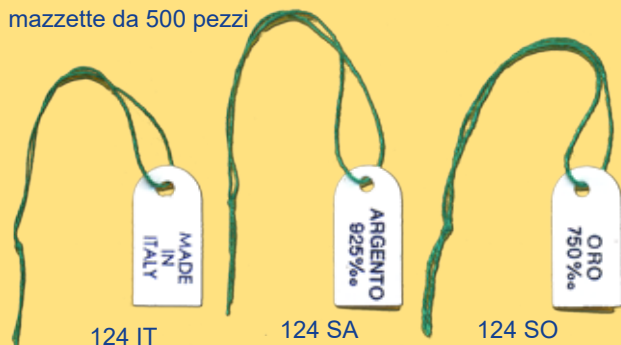

***EREDI
MAGNAGHI***
dal 1936

CATALOGO

**Se non trovi quello che ti serve, contattaci:
possiamo personalizzare ogni prodotto**

ETICHETTE FILO STAMPATE

Materiale

cartoncino bianco 260gr/mq

Filo

poliestere 55 mm

colore a scelta: verde, bianco

possibili altre richieste

Stampa

blu metallizzato a caldo

possibili altri colori e personalizzazioni

Confezione

mazzette da 500 pezzi

124 IT

124 SA

124 SO

124 KO

124 KT

124 K8

124 MS

0164S

ETICHETTE FILO CORTO