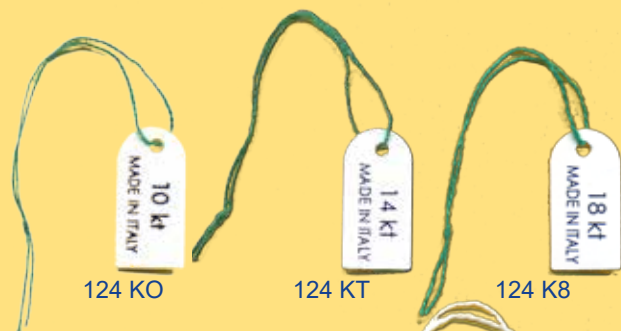

124 IT

124 SA

124 SO