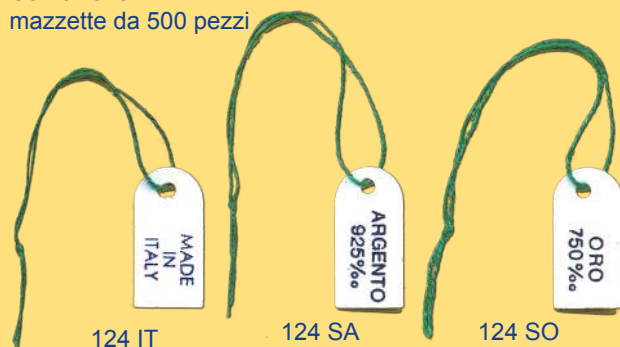

ETICHETTE FILO STAMPATE

Materiale

cartoncino bianco 260gr/mq

Filo

poliestere 55 mm

colore a scelta: verde, bianco

possibili altre richieste

Stampa

blu metallizzato a caldo

possibili altri colori e personalizzazioni

Confezione

mazzette da 500 pezzi

124 IT

124 SA

124 SO